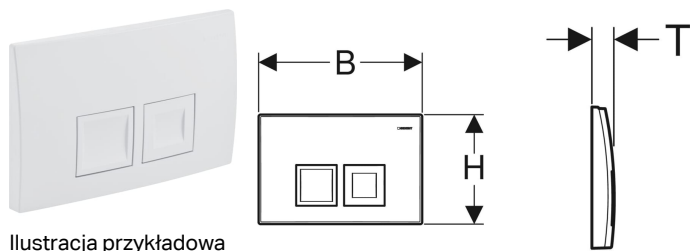

## Przycisk uruchamiający Geberit Delta35 do spłukiwania dwudzielnego

Ilustracja przykładowa

### Przeznaczenie

- Do uruchamiania spłukiwania w spłuczkach podtynkowych Delta