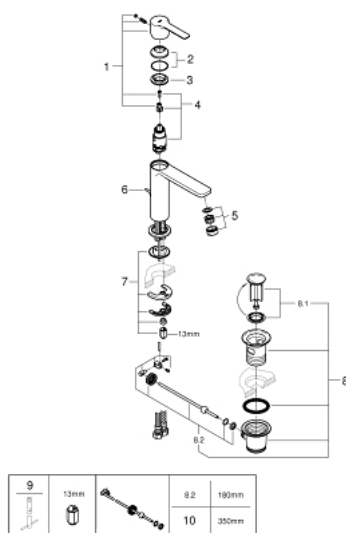

## 32 114 001 LINEARE BATERIA UMYWALKOWA, ROZMIAR S

### OPIS PRODUKTU

- Colour: chrom
- montaż jednootworowy
- metalowa dźwignia
- GROHE SilkMove głowica ceramiczna 28 mm
- z ogranicznikiem temperatury
- GROHE Long-Life wykończenie
- GROHE Water Saving SpeedClean perlator 5.7 l/min
- GROHE FastFixation Plus system instalacyjny
- metalowy zestaw odpływowy z drążkiem pociągany 1 1/4"
- giętkie węże przyłączeniowe

## 32 114 001 LINEARNA BATERIA UMYWALKOWA, ROZMIAR S

### ELEMENTY ZAMIENNE, lipca 2016 – now

- 1: dźwignia kompletna (Numer zamówienia 46980000)
  - 2: nakładka (Numer zamówienia 46581000)
  - 3: pierścień mocujący (Numer zamówienia 07419000)
  - 4: Głowica (Numer zamówienia 46580000)
  - 5: Perlator (Numer zamówienia 48159000)
  - 6: Drażek pociągany (Numer zamówienia 46739000)
  - 7: Przeciwzłącze śrubowe (Numer zamówienia 46645000)
  - 8: Zestaw odpływowy 1 1/4" (Numer zamówienia 28910000)
  - 8.1: Korek (Numer zamówienia 07182000)
  - 8.2: drążek mimośrodowy (Numer zamówienia 07052000)
  - 9: klucz nasadowy (Numer zamówienia 19017000)\*
  - 10: drążek mimośrodowy (Numer zamówienia 07341000)\*
- Aksesoria opcjonalne