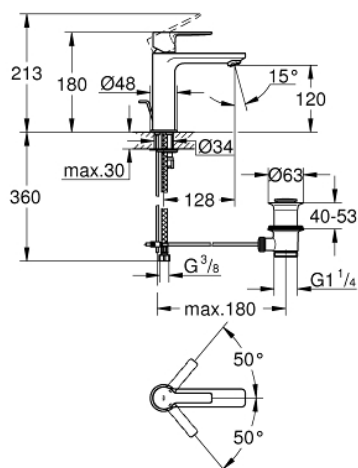

## 32 114 001 LINEARE BATERIA UMYWALKOWA, ROZMIAR S

### OPIS PRODUKTU

- Colour: chrom
- montaż jednootworowy
- metalowa dźwignia
- GROHE SilkMove głowica ceramiczna 28 mm
- z ogranicznikiem temperatury
- GROHE Long-Life wykończenie
- GROHE Water Saving SpeedClean perlator 5.7 l/min
- GROHE FastFixation Plus system instalacyjny
- metalowy zestaw odpływowy z drążkiem pociągany 1 1/4"
- giętkie węże przyłączeniowe

## 32 114 001 LINEARNA BATERIA UMYWALKOWA, ROZMIAR S

### ELEMENTY ZAMIENNE, lipca 2016 – now

- 1: dźwignia kompletna (Numer zamówienia 46980000)
  - 2: nakładka (Numer zamówienia 46581000)
  - 3: pierścień mocujący (Numer zamówienia 07419000)
  - 4: Głowica (Numer zamówienia 46580000)
  - 5: Perlator (Numer zamówienia 48159000)
  - 6: Drażek pociągany (Numer zamówienia 46739000)
  - 7: Przeciwzłącze śrubowe (Numer zamówienia 46645000)
  - 8: Zestaw odpływowy 1 1/4" (Numer zamówienia 28910000)
  - 8.1: Korek (Numer zamówienia 07182000)
  - 8.2: drążek mimośrodowy (Numer zamówienia 07052000)
  - 9: klucz nasadowy (Numer zamówienia 19017000)\*
  - 10: drążek mimośrodowy (Numer zamówienia 07341000)\*
- Aksesoria opcjonalne