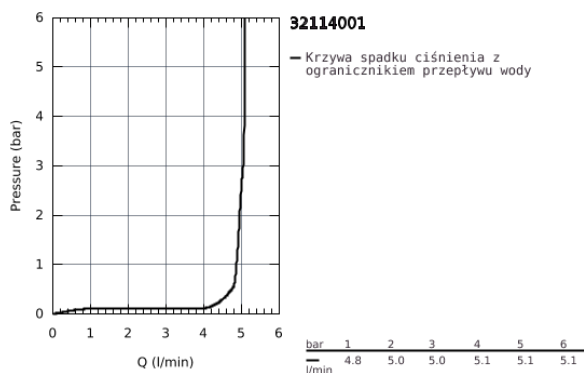

## 32 114 001 LINEARE BATERIA UMYWALKOWA, ROZMIAR S

### OPIS PRODUKTU

- Colour: chrom
- montaż jednootworowy
- metalowa dźwignia
- GROHE SilkMove głowica ceramiczna 28 mm
- z ogranicznikiem temperatury
- GROHE Long-Life wykończenie
- GROHE Water Saving SpeedClean perlator 5.7 l/min
- GROHE FastFixation Plus system instalacyjny
- metalowy zestaw odpływowy z drążkiem pociągany 1 1/4"
- giętkie węże przyłączeniowe

## 32 114 001 LINEARNA BATERIA UMYWALKOWA, ROZMIAR S