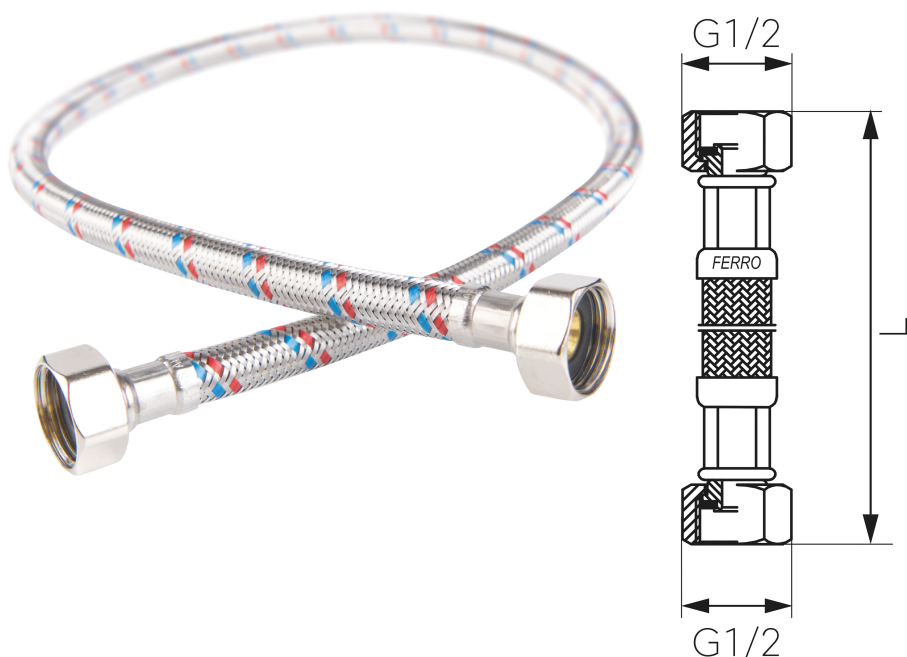

## Wąż przyłączeniowy nakrętno-nakrętny 1/2"

### Warianty:

Symbol	Długość L [cm]	Przyłącze	Cena brutto
PWS01	25	1/2"	17,65 zł
PWS02	35	1/2"	19,62 zł
PWS03	45	1/2"	20,66 zł
PWS04	15	1/2"	16,48 zł
PWS1	20	1/2"	16,61 zł
PWS2	30	1/2"	18,51 zł
PWS20	120	1/2"	32,96 zł
PWS3	40	1/2"	19,62 zł
PWS30	150	1/2"	39,85 zł
PWS4	50	1/2"	20,79 zł
PWS40	200	1/2"	45,88 zł
PWS5	60	1/2"	22,14 zł
PWS6	70	1/2"	24,97 zł
PWS7	80	1/2"	25,71 zł
PWS8	90	1/2"	29,27 zł
PWS9	100	1/2"	31,86 zł

**Kod kreskowy:** opakowanie z kodem kreskowym umożliwiającym sprzedaż detaliczną

**Materiał oplotu:** stal odporna na korozję

**Rodzaj przyłączenia:** nakrętno-nakrętny

**Obszar zastosowania:** instalacje wodne