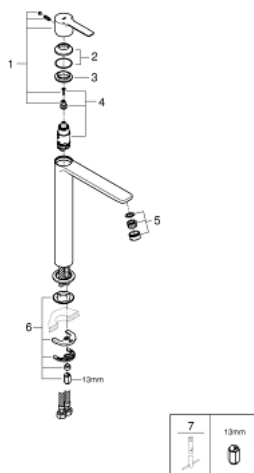

23 405 001 LINEARE BATERIA UMYWALKOWA, ROZMIAR XL

OPIS PRODUKTU

- Colour: chrom
- montaż jednootworowy
- metalowa dźwignia
- do umywalk wolnostojących
- GROHE SilkMove głowica ceramiczna 28 mm
- z ogranicznikiem temperatury
- GROHE Long-Life wykończenie
- GROHE Water Saving SpeedClean perlator 5.7 l/min
- GROHE FastFixation Plus system szybkiego montażu
- bez zestawu odpływowego
- giętkie węże przyłączeniowe
- min. rekomendowane ciśnienie 1,0 bar

23 405 001 LINEARE BATERIA UMYWALKOWA, ROZMIAR XL

23 405 001 LINEARE BATERIA UMYWALKOWA, ROZMIAR XL

ELEMENTY ZAMIENNE, lipca 2016 – now

- 1: dźwignia kompletna (Numer zamówienia 46980000)
 - 2: nakładka (Numer zamówienia 46581000)
 - 3: pierścień mocujący (Numer zamówienia 07419000)
 - 4: Głowica (Numer zamówienia 46580000)
 - 5: Perlator (Numer zamówienia 48159000)
 - 6: Przeciwwzłazcze śrubowe (Numer zamówienia 46645000)
 - 7: klucz nasadowy (Numer zamówienia 19017000)*
- Aksesoria opcjonalne