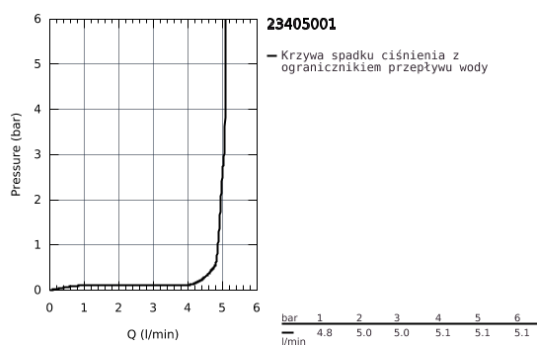

23 405 001 LINEARE BATERIA UMYWALKOWA, ROZMIAR XL

OPIS PRODUKTU

- Colour: chrom
- montaż jednootworowy
- metalowa dźwignia
- do umywalk wolnostojących
- GROHE SilkMove głowica ceramiczna 28 mm
- z ogranicznikiem temperatury
- GROHE Long-Life wykończenie
- GROHE Water Saving SpeedClean perlator 5.7 l/min
- GROHE FastFixation Plus system szybkiego montażu
- bez zestawu odpływowego
- giętkie węże przyłączeniowe
- min. rekomendowane ciśnienie 1,0 bar

23 405 001 LINEARE BATERIA UMYWALKOWA, ROZMIAR XL

23 405 001 LINEARE BATERIA UMYWALKOWA, ROZMIAR XL

ELEMENTY ZAMIENNE, lipca 2016 – now

- 1: dźwignia kompletna (Numer zamówienia 46980000)
 - 2: nakładka (Numer zamówienia 46581000)
 - 3: pierścień mocujący (Numer zamówienia 07419000)
 - 4: Głowica (Numer zamówienia 46580000)
 - 5: Perlator (Numer zamówienia 48159000)
 - 6: Przeciwwzłazcze śrubowe (Numer zamówienia 46645000)
 - 7: klucz nasadowy (Numer zamówienia 19017000)*
- Aksesoria opcjonalne