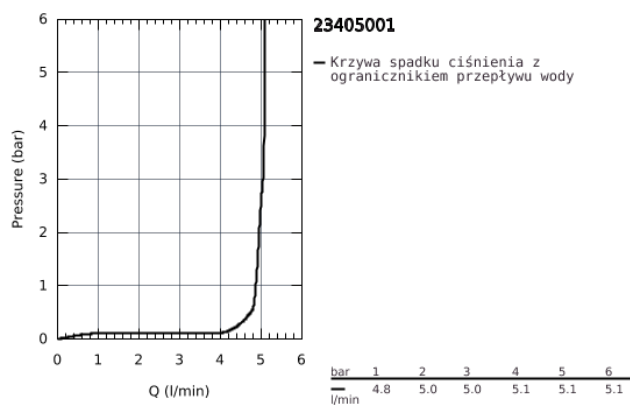

23 405 001 LINEARE BATERIA UMYWALKOWA, ROZMIAR XL

OPIS PRODUKTU

- Colour: chrom
- montaż jednootworowy
- metalowa dźwignia
- do umywalk wolnostojących
- GROHE SilkMove głowica ceramiczna 28 mm
- z ogranicznikiem temperatury
- GROHE Long-Life wykończenie
- GROHE Water Saving SpeedClean perlator 5.7 l/min
- GROHE FastFixation Plus system szybkiego montażu
- bez zestawu odpływowego
- giętkie węże przyłączeniowe
- min. rekomendowane ciśnienie 1,0 bar

23 405 001 LINEARE BATERIA UMYWALKOWA, ROZMIAR XL

23 405 001 LINEARE BATERIA UMYWALKOWA, ROZMIAR XL

ELEMENTY ZAMIENNE, lipca 2016 – now

- 1: dźwignia kompletna (Numer zamówienia 46980000)
 - 2: nakładka (Numer zamówienia 46581000)
 - 3: pierścień mocujący (Numer zamówienia 07419000)
 - 4: Głowica (Numer zamówienia 46580000)
 - 5: Perlator (Numer zamówienia 48159000)
 - 6: Przeciwwzłazcze śrubowe (Numer zamówienia 46645000)
 - 7: klucz nasadowy (Numer zamówienia 19017000)*
- Aksesoria opcjonalne