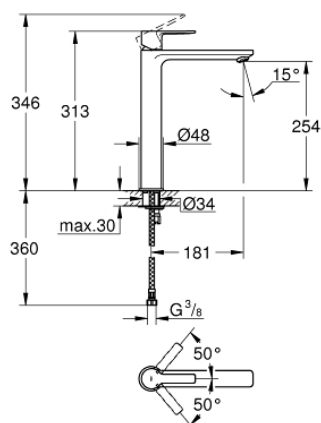

23 405 001 LINEARE BATERIA UMYWALKOWA, ROZMIAR XL

OPIS PRODUKTU

- Colour: chrom
- montaż jednootworowy
- metalowa dźwignia
- do umywalk wolnostojących
- GROHE SilkMove głowica ceramiczna 28 mm
- z ogranicznikiem temperatury
- GROHE Long-Life wykończenie
- GROHE Water Saving SpeedClean perlator 5.7 l/min
- GROHE FastFixation Plus system szybkiego montażu
- bez zestawu odpływowego
- giętkie węże przyłączeniowe
- min. rekomendowane ciśnienie 1,0 bar

23 405 001 LINEARE BATERIA UMYWALKOWA, ROZMIAR XL

23 405 001 LINEARE BATERIA UMYWALKOWA, ROZMIAR XL

ELEMENTY ZAMIENNE, lipca 2016 – now

- 1: dźwignia kompletna (Numer zamówienia 46980000)
 - 2: nakładka (Numer zamówienia 46581000)
 - 3: pierścień mocujący (Numer zamówienia 07419000)
 - 4: Głowica (Numer zamówienia 46580000)
 - 5: Perlator (Numer zamówienia 48159000)
 - 6: Przeciwwzłazcze śrubowe (Numer zamówienia 46645000)
 - 7: klucz nasadowy (Numer zamówienia 19017000)*
- Aksesoria opcjonalne