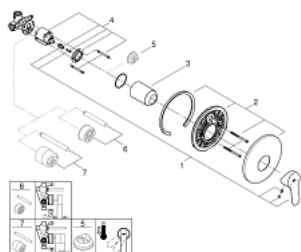

29 078 000 BAUEDGE JEDNOUCHWYTOWA BATERIA PRYSZNICOWA

OPIS PRODUKTU

- Colour: chrom
- wbudowa w ścianę
- elementy składowe:
- zestaw do montażu gotowego
- element do zabudowy podtynkowej
- metalowa dźwignia
- GROHE Long-Life głowica ceramiczna 46 mm
- GROHE Long-Life wykończenie
- regulowany ogranicznik strumienia przepływu
- uszczelnienie rozety i trzpienia
- opcjonalnie ogranicznik temperatury (46 308 000)

29 078 000 BAUEDGE JEDNOUCHWYTOWA BATERIA PRYSZNICOWA

ELEMENTY ZAMIENNE, grudnia 2015 – now

- 1: dźwignia kompletna (Numer zamówienia 46698000)
 - 2: Rozeta (Numer zamówienia 46904000)
 - 3: nakładka (Numer zamówienia 09038000)
 - 4: Głowica (Numer zamówienia 46048000)
 - 5: Ogranicznik temperatury (Numer zamówienia 46375000)*
 - 6: Zestaw przedłużek (Numer zamówienia 46191000)*
 - 7: Zestaw przedłużek (Numer zamówienia 46343000)*
- Aksesoria opcjonalne