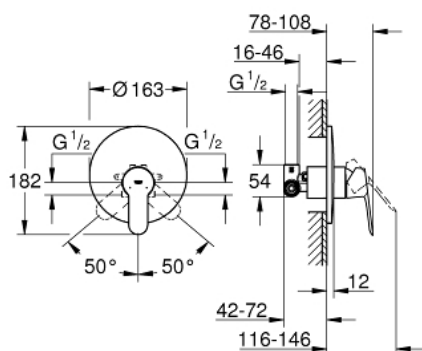

29 078 000 BAUEDGE JEDNOUCHWYTOWA BATERIA PRYSZNICOWA

OPIS PRODUKTU

- Colour: chrom
- wbudowa w ścianę
- elementy składowe:
- zestaw do montażu gotowego
- element do zabudowy podtynkowej
- metalowa dźwignia
- GROHE Long-Life głowica ceramiczna 46 mm
- GROHE Long-Life wykończenie
- regulowany ogranicznik strumienia przepływu
- uszczelnienie rozety i trzpienia
- opcjonalnie ogranicznik temperatury (46 308 000)

29 078 000 BAUEDGE JEDNOUCHWYTOWA BATERIA PRYSZNICOWA

ELEMENTY ZAMIENNE, grudnia 2015 – now

- 1: dźwignia kompletna (Numer zamówienia 46698000)
 - 2: Rozeta (Numer zamówienia 46904000)
 - 3: nakładka (Numer zamówienia 09038000)
 - 4: Głowica (Numer zamówienia 46048000)
 - 5: Ogranicznik temperatury (Numer zamówienia 46375000)*
 - 6: Zestaw przedłużek (Numer zamówienia 46191000)*
 - 7: Zestaw przedłużek (Numer zamówienia 46343000)*
- Aksesoria opcjonalne