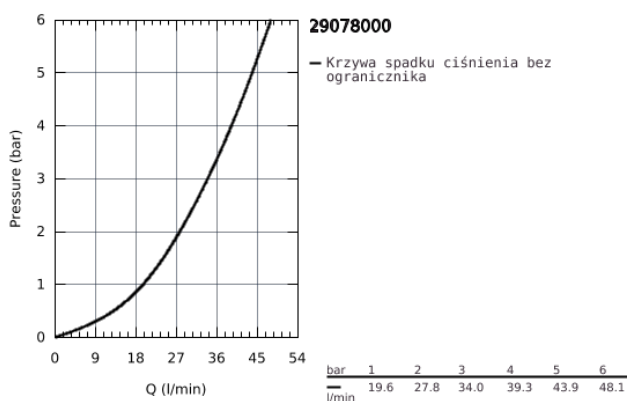

29 078 000 BAUEDGE JEDNOUCHWYTOWA BATERIA PRYSZNICOWA

OPIS PRODUKTU

- Colour: chrom
- wbudowa w ścianę
- elementy składowe:
- zestaw do montażu gotowego
- element do zabudowy podtynkowej
- metalowa dźwignia
- GROHE Long-Life głowica ceramiczna 46 mm
- GROHE Long-Life wykończenie
- regulowany ogranicznik strumienia przepływu
- uszczelnienie rozety i trzpienia
- opcjonalnie ogranicznik temperatury (46 308 000)