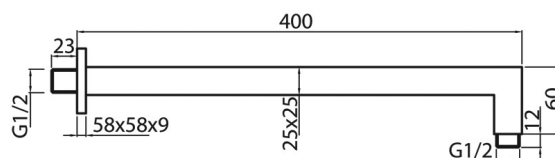

Seria Kwadro

Ramię natrysku ścienne 400mm

| Kod | EAN13 |
|---------|---------------|
| 2448470 | 5907451972977 |

Zastosowanie:

Do stosowania w instalacjach zimnej i ciepłej wody w budynkach

Typ:

Ramiona natrysku

Dane techniczne:

Ciśnienie maksymalne: 0,5 MPa,
Temperatura maksymalna: 70°C

Gwarancja:

2 lata

Materiały:

mosiądz

Pokrycie:

chrom