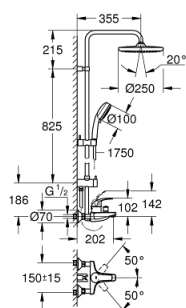

26 674 000 TEMPESTA COSMOPOLITAN SYSTEM 250 SYSTEM PRYSZNICOWY Z JEDNOUCHWYTOWĄ BATERIĄ ŚCIENNĄ

OPIS PRODUKTU

- Colour: chrom
- z krótkim drążkiem prysznicowym
- elementy składowe:
  - ramię prysznicowe 355 mm
  - natynkowa jednouchwytowa bateria prysznicowa z przełącznikiem
  - przełącznik: deszczownica/ prysznic ręczny
  - deszczownica Tempesta 250 (26 666)
- rodzaj strumienia:
  - strumień Rain
  - biały wierzch deszczownicy
  - z przegubem kulowym
  - kąt obrotu $\pm 10^\circ$
- GROHE Water Saving ogranicznik przepływu 9,5 l/min
- wylewka wannowa
- oddzielny przełącznik do słuchawki prysznicowej
- słuchawka prysznicowa Tempesta Cosmopolitan 100 (27 575 002)
- 4 rodzaje strumieni:
  - GROHE Rain 02, Rain, Massage, Jet
  - GROHE Water Saving ogranicznik przepływu 9,5 l/min
  - regulowany uchwyt prysznica
  - wąż prysznicowy Rotaflex 1750 mm (28 410 001)
  - GROHE Water Saving mniejsze zużycie wody
  - GROHE SilkMove głowica ceramiczna 46 mm
  - GROHE DreamSpray perfekcyjny natrysk
  - GROHE Long-Life wykończenie
  - SpeedClean system przeciw osadom wapiennym
  - wewnętrzny kanał wodny
  - TwistStop system zapobiegający skręcaniu węża prysznicowego
  - przystosowany do podgrzewaczy przepływowych o mocy min. 18 kW
  - min. przepływ 7 l/min.
  - min. rekomendowane ciśnienie 1,0 bar