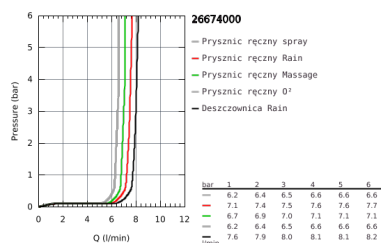

26 674 000 TEMPESTA COSMOPOLITAN SYSTEM 250 SYSTEM PRYSZNICOWY Z JEDNOUCHWYTOWĄ BATERIĄ ŚCIENNĄ

OPIS PRODUKTU

- Colour: chrom
- z krótkim drążkiem prysznicowym
- elementy składowe:
 - ramię prysznicowe 355 mm
 - natynkowa jednouchwytowa bateria prysznicowa z przełącznikiem
 - przełącznik: deszczownica/ prysznic ręczny
 - deszczownica Tempesta 250 (26 666)
- rodzaj strumienia:
 - strumień Rain
 - biały wierzch deszczownicy
 - z przegubem kulowym
 - kąt obrotu $\pm 10^\circ$
- GROHE Water Saving ogranicznik przepływu 9,5 l/min
- wylewka wannowa
- oddzielny przełącznik do słuchawki prysznicowej
- słuchawka prysznicowa Tempesta Cosmopolitan 100 (27 575 002)
- 4 rodzaje strumieni:
 - GROHE Rain 02, Rain, Massage, Jet
 - GROHE Water Saving ogranicznik przepływu 9,5 l/min
 - regulowany uchwyt prysznica
 - wąż prysznicowy Rotaflex 1750 mm (28 410 001)
 - GROHE Water Saving mniejsze zużycie wody
 - GROHE SilkMove głowica ceramiczna 46 mm
 - GROHE DreamSpray perfekcyjny natrysk
 - GROHE Long-Life wykończenie
 - SpeedClean system przeciw osadom wapiennym
 - wewnętrzny kanał wodny
 - TwistStop system zapobiegający skręcaniu węża prysznicowego
 - przystosowany do podgrzewaczy przepływowych o mocy min. 18 kW
 - min. przepływ 7 l/min.
 - min. rekomendowane ciśnienie 1,0 bar