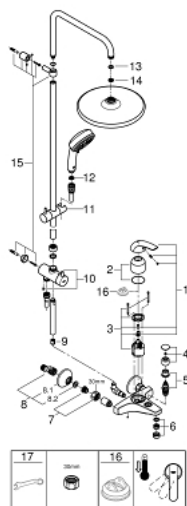

26 674 000 TEMPESTA COSMOPOLITAN SYSTEM 250 SYSTEM PRYSZNICOWY Z JEDNOUCHWYTOWĄ BATERIĄ ŚCIENNĄ

ELEMENTY ZAMIENNE, lutego 2019 – now

1. 1: dźwignia kompletna (Numer zamówienia 46700000)
   - 2: nakładka (Numer zamówienia 46578000)
   - 3: Głowica (Numer zamówienia 46048000)
   - 4: przycisk przełącznika (Numer zamówienia 46571000)
   - 5: Przełącznik (Numer zamówienia 08915000)
   - 6: Perlator (Numer zamówienia 13952000)
   - 7: złącze śrubowe przyłącza 1/2" (Numer zamówienia 45044000)
   - 8: Przyłącze S (Numer zamówienia 12075000)
   - 8.1: uszczelka (Numer zamówienia 0138600M)
   - 8.2: Rozeta (Numer zamówienia 0221000M)
   - 9: Zawór zwrotny (Numer zamówienia 08565000)
   - 10: Przełącznik (Numer zamówienia 46877000)
   - 11: Ślizgacz (Numer zamówienia 46876000)
   - 12: sitko (Numer zamówienia 0700200M)
   - 13: uszczelka $\varnothing 18,5 \times \varnothing 12 \times 2$ (Numer zamówienia 0138900M)
   - 14: sitko (Numer zamówienia 48007000)
   - 15: Zestaw montażowy (Numer zamówienia 46878000)
   - 16: Ogranicznik temperatury (Numer zamówienia 46375000)*
   - 17: klucz specjalny (Numer zamówienia 19377000)*
2. Aksesoria opcjonalne