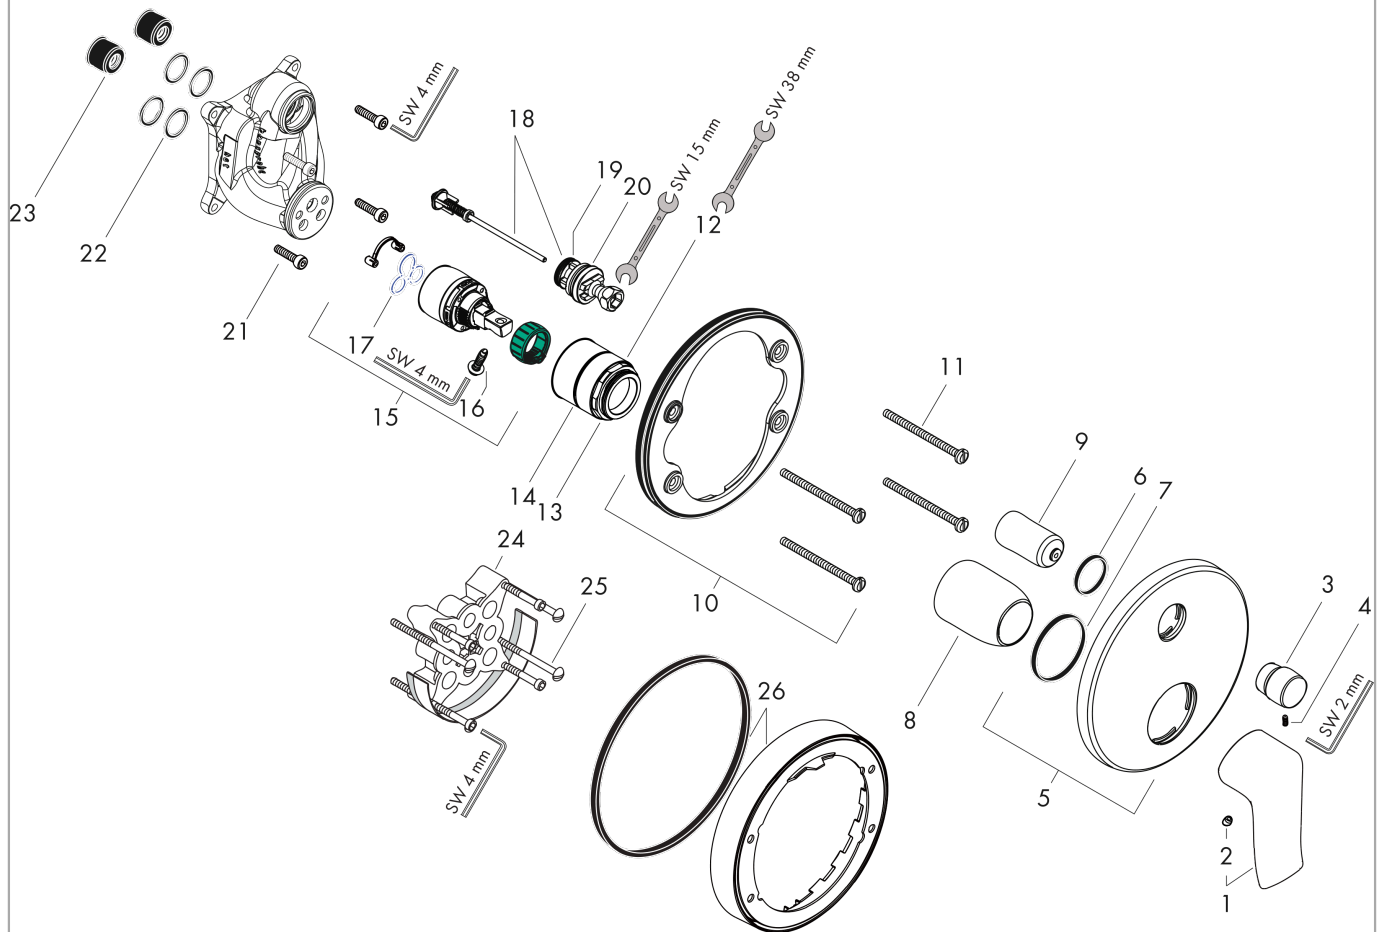

Metris

Jednouchwyłowa bateria wannowa, montaż podtynkowy, element zewnętrzny

Kolor wykończenia: **Chrom** Nr art. : **31493000**

Opis

Cechy

- przepływ dla górnego odbiornika: 21 l/min
- przepływ dla dolnego odbiornika: 29 l/min
- maksymalny przepływ przy 3 bar: 29 l/min
- mieszacz ceramiczny
- regulowane ograniczenie temperatury
- przełącznik ciśnieniowy
- tłumiki szumów
- typ przyłącza: zestaw podstawowy

Szczegóły produktu

Cena bez VAT

1.147,00 PLN

Zdjęcie produktu

Rysunek wymiarowy

Diagram przepływu

Metris

Jednouchwyłowa bateria wannowa, montaż podtynkowy, element zewnętrzny

Kolor wykończenia: **Chrom** Nr art. : **31493000**

Rysunek eksplozyjny

Rok produkcji: >01/16

Metris**Jednouchwytywa bateria wannowa, montaż podtynkowy, element zewnętrzny**Kolor wykończenia: **Chrom** Nr art. : **31493000****Lista części zamiennych**

Rok produkcji: >01/16

Poz.	Opis	Nr art.	PC	PU
1	Uchwyt	95519000	-	1
2	Zatyczka śruby mocującej	96338000	-	1
3	Uchwyt przełącznika	98795000	-	1
4	Śruba z gniazdem M4x10	97667000	-	1
5	Rozeta Ø 150 mm	98791000	-	1
6	O-Ring 23x3	98142000	-	1
7	O-Ring 43x3	98418000	-	1
8	Tuleja	98790000	-	1
9	Tuleja	98794000	-	1
10	Zatrząsk rozety	98793000	-	1
11	Zestaw śrub mocujących	96454000	-	1
12	Nakrętka	98796000	-	1
13	O-Ring 30x1,5	98433000	-	1
14	O-Ring 39x1,5	98400000	-	1
15	Kartusz kompletny	92730000	-	1
16	Śruba zabezpieczająca do uchwytu	95140000	-	1
17	Uszczelka	95008000	-	1
18	Przełącznik kompletny	95014000	-	1
19	O-Ring 17x2	98199000	-	1
20	O-Ring 20x2,5	92602000	-	1
21	Zestaw śrub	96525000	-	1
22	O-Ring 16x2	98133000	-	1
23	Tłumik szumów	94073000	-	1
24	Przedłużka 25 mm	13595000	-	1
25	Zestaw śrub mocujących	97747000	-	1
26	Przedłużka 22 mm (Ø 150 mm)	13597000	-	1
a	Zestaw podtynkowy	01800180	-	1
b	Adapter do połączeń odwróconych	93181000	-	1
c	Sprężyna do wymiennego przyłącza	96365000	-	1