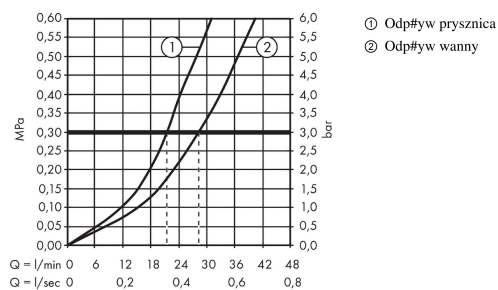

Diagram przepływu