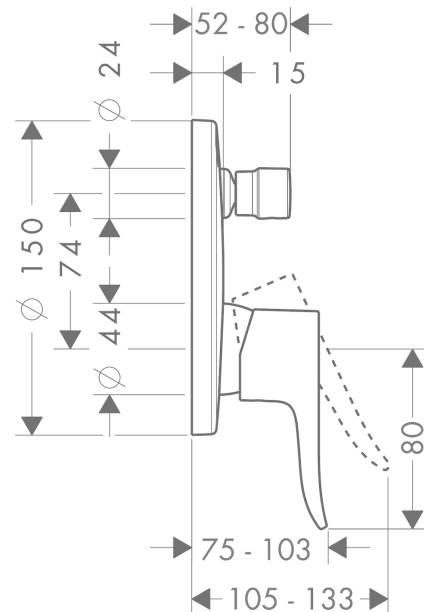

Metris

Jednouchwyłowa bateria wannowa, montaż podtynkowy, element zewnętrzny

Kolor wykończenia: **Chrom** Nr art. : **31493000**

Opis

Cechy

- przepływ dla górnego odbiornika: 21 l/min
- przepływ dla dolnego odbiornika: 29 l/min
- maksymalny przepływ przy 3 bar: 29 l/min
- mieszacz ceramiczny
- regulowane ograniczenie temperatury
- przełącznik ciśnieniowy
- tłumiki szumów
- typ przyłącza: zestaw podstawowy

Szczegóły produktu

Cena bez VAT

1.147,00 PLN

Zdjęcie produktu

Rysunek wymiarowy

Diagram przepływu

Metris

Jednouchwyłowa bateria wannowa, montaż podtynkowy, element zewnętrzny

Kolor wykończenia: **Chrom** Nr art. : **31493000**

Rysunek eksplozyjny

Rok produkcji: >01/16

Metris**Jednouchwytywa bateria wannowa, montaż podtynkowy, element zewnętrzny**Kolor wykończenia: **Chrom** Nr art. : **31493000****Lista części zamiennych**

Rok produkcji: >01/16

Poz.	Opis	Nr art.	PC	PU
1	Uchwyt	95519000	-	1
2	Zatyczka śruby mocującej	96338000	-	1
3	Uchwyt przełącznika	98795000	-	1
4	Śruba z gniazdem M4x10	97667000	-	1
5	Rozeta Ø 150 mm	98791000	-	1
6	O-Ring 23x3	98142000	-	1
7	O-Ring 43x3	98418000	-	1
8	Tuleja	98790000	-	1
9	Tuleja	98794000	-	1
10	Zatrząsk rozety	98793000	-	1
11	Zestaw śrub mocujących	96454000	-	1
12	Nakrętka	98796000	-	1
13	O-Ring 30x1,5	98433000	-	1
14	O-Ring 39x1,5	98400000	-	1
15	Kartusz kompletny	92730000	-	1
16	Śruba zabezpieczająca do uchwytu	95140000	-	1
17	Uszczelka	95008000	-	1
18	Przełącznik kompletny	95014000	-	1
19	O-Ring 17x2	98199000	-	1
20	O-Ring 20x2,5	92602000	-	1
21	Zestaw śrub	96525000	-	1
22	O-Ring 16x2	98133000	-	1
23	Tłumik szumów	94073000	-	1
24	Przedłużka 25 mm	13595000	-	1
25	Zestaw śrub mocujących	97747000	-	1
26	Przedłużka 22 mm (Ø 150 mm)	13597000	-	1
a	Zestaw podtynkowy	01800180	-	1
b	Adapter do połączeń odwróconych	93181000	-	1
c	Sprężyna do wymiennego przyłącza	96365000	-	1