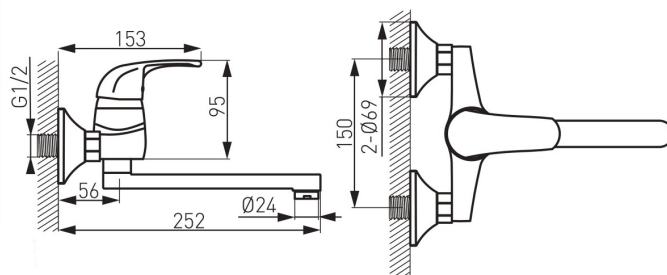

Symbol: BVA5

FERRO[®]

VASTO

Bateria zlewozmywakowa ścienna

Cena brutto: **409,59 zł**

Styl: tradycyjny

Typ baterii: jednouchwytowa

Element sterujący: regulator ceramiczny

Kolor wylewki: chrom

Konserwacja produktu: postępować zgodnie z instrukcją obsługi

Liczba otworów montażowych: 2

Materiał korpusu/materiał wykonania: mosiądz

Montaż: naścienny

Rodzaj i średnica przyłączy: przyłącze mimośrodowe G1/2

Rozstaw przyłączy [mm]: 150 ± 20

Sposób pakowania jednostkowego: pudełko

Temperatura wody [°C] maks.: 90

Typ powłoki: połysk

Wymiar głowicy: 40 mm

Wysokość baterii [mm]: 136

Wymiar aeratora: M24 x 1

Zasięg wylewki [mm]: 196