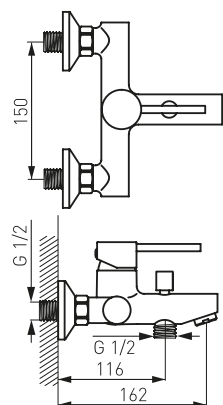

## Bateria wannowa ścienna

- regulator ceramiczny
- automatyczny przełącznik wanna/natrysk z blokadą
- regulator strumienia M24x1
- przyłącze mimośrodowe G1/2
- rozstaw 150 ± 20 mm
- bez zestawu natryskowego
- chrom

## Bateria wannowa wolnostojąca

- regulator ceramiczny
- automatyczny przełącznik wanna/natrysk
- regulator strumienia M28x1
- metalowa rączka natrysku 1F
- wąż natryskowy 150 cm w oplocie metalowym
- podpodtógowy komplet przyłączeniowy 1/2" w zestawie
- chrom

## Bateria umywalkowa stojąca

- regulator ceramiczny
- montaż jednocierowowy
- korek spustowy klik-clak G5/4
- regulator strumienia M24x1
- przyłącza elastyczne G3/8 - M10x1
- chrom