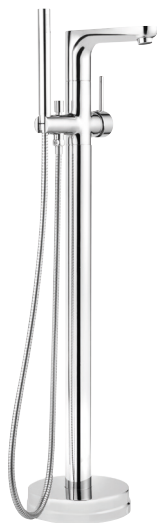

# BATERIE ŁAZIENKOWE I KUCHENNE

BF11

## Bateria wannowa ścienna

- regulator ceramiczny
- automatyczny przełącznik wanna/natrysk z blokadą
- regulator strumienia M24x1
- przyłącze mimośrodowe G1/2
- rozstaw 150 ± 20 mm
- bez zestawu natryskowego
- chrom

## Bateria wannowa wolnostojąca

- regulator ceramiczny
- automatyczny przełącznik wanna/natrysk
- regulator strumienia M28x1
- metalowa rączka natrysku 1F
- wąż natryskowy 150 cm w oplocie metalowym
- podpodtógowy komplet przyłączeniowy 1/2" w zestawie
- chrom

## Bateria bidetowa stojąca

- regulator ceramiczny
- montaż jednocierowowy
- automatyczny korek spustowy G5/4
- regulator strumienia M24x1 z przegubem kulowym
- przyłącza elastyczne G3/8 - M10x1
- chrom