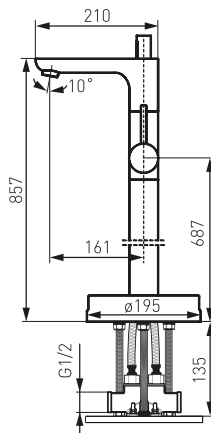

## Bateria wannowa ścienna

- regulator ceramiczny
- automatyczny przełącznik wanna/natrysk z blokadą
- regulator strumienia M24x1
- przyłącze mimośrodowe G1/2
- rozstaw 150 ± 20 mm
- bez zestawu natryskowego
- chrom

## Bateria wannowa wolnostojąca

- regulator ceramiczny
- automatyczny przełącznik wanna/natrysk
- regulator strumienia M28x1
- metalowa rączka natrysku 1F
- wąż natryskowy 150 cm w oplocie metalowym
- podpodtógowy komplet przyłączeniowy 1/2" w zestawie
- chrom

## Bateria umywalkowa stojąca

- regulator ceramiczny
- montaż jednocierowowy
- korek spustowy klik-clak G5/4
- regulator strumienia M24x1
- przyłącza elastyczne G3/8 - M10x1
- chrom