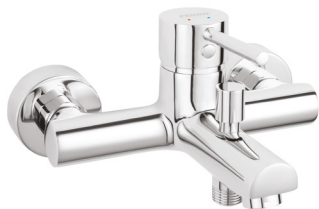

NOWOŚĆ

BATERIE ŁAZIENKOWE I KUCHENNE

BF11

Bateria wannowa ścienna

- regulator ceramiczny
- automatyczny przełącznik wanna/natrysk z blokadą
- regulator strumienia M24x1
- przyłącze mimośrodowe G1/2
- rozstaw 150 ± 20 mm
- bez zestawu natryskowego
- chrom