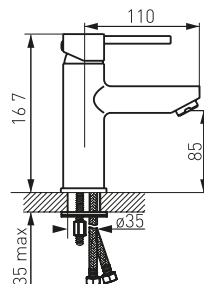

NOWOŚĆ

BATERIE ŁAZIENKOWE I KUCHENNE

BF11

Bateria wannowa ścienna

- regulator ceramiczny
- automatyczny przełącznik wanna/natrysk z blokadą
- regulator strumienia M24x1
- przyłącze mimośrodowe G1/2
- rozstaw 150 ± 20 mm
- bez zestawu natryskowego
- chrom

BF111F

Bateria wannowa wolnostojąca

- regulator ceramiczny
- automatyczny przełącznik wanna/natrysk
- regulator strumienia M28x1
- metalowa rączka natrysku 1F
- wąż natryskowy 150 cm w oplocie metalowym
- podpodtógowy komplet przyłączeniowy 1/2" w zestawie
- chrom

BF12

Bateria umywalkowa stojąca

- regulator ceramiczny
- montaż jednocierowowy
- korek spustowy klik-clak G5/4
- regulator strumienia M24x1
- przyłącza elastyczne G3/8 - M10x1
- chrom