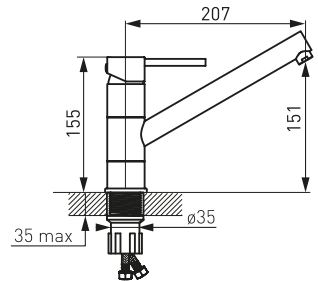

## BFI2A

Bateria umywalkowa stojąca z obrotową wylewką

- obrotowa wylewka
- regulator ceramiczny
- montaż jednootworowy
- regulator strumienia M18x1
- przyłącza elastyczne G3/8 - M10x1
- chrom

## BFI2L

Bateria umywalkowa stojąca nabladowa

- regulator ceramiczny
- montaż jednootworowy
- regulator strumienia M24x1
- obrotowa wylewka
- przyłącza elastyczne G3/8 - M10x1
- chrom

## BFI4

Bateria zlewozmywakowa stojąca

- regulator ceramiczny
- montaż jednootworowy
- regulator strumienia M18x1
- obrotowa wylewka
- przyłącza elastyczne G3/8 - M10x1
- chrom

NOWOŚĆ