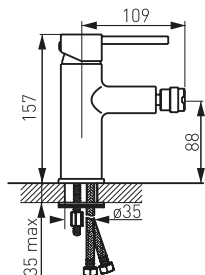

NOWOŚĆ

FIESTA

BFI6

Bateria bidetowa stojąca

- regulator ceramiczny
- montaż jednocierowowy
- automatyczny korek spustowy G5/4
- regulator strumienia M24x1 z przegubem kulowym
- przyłącza elastyczne G3/8 - M10x1
- chrom

BFI7

Bateria natryskowa ścienna

- regulator ceramiczny
- montaż naścienny
- przyłącze mimośrodowe G1/2
  rozstaw 150 ± 20 mm
- podłączenie natrysku G1/2
- bez zestawu natryskowego
- chrom

BFI7P

Bateria natryskowa podtynkowa

- 2-funkcyjna
- zestaw elementów wewnętrznych i natynkowych
- montaż ścienny
- przetłącznik 2-funkcyjny
- regulator ceramiczny
- przyłącze G1/2
- wyprowadzenie natrysku G1/2
- chrom