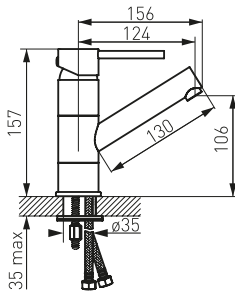

## BFI2A

Bateria umywalkowa stojąca z obrotową wylewką

- obrotowa wylewka
- regulator ceramiczny
- montaż jednootworowy
- regulator strumienia M18x1
- przyłącza elastyczne G3/8 - M10x1
- chrom

## BFI2L

Bateria umywalkowa stojąca nabladowa

- regulator ceramiczny
- montaż jednootworowy
- regulator strumienia M24x1
- obrotowa wylewka
- przyłącza elastyczne G3/8 - M10x1
- chrom

## BFI4

Bateria zlewozmywakowa stojąca

- regulator ceramiczny
- montaż jednootworowy
- regulator strumienia M18x1
- obrotowa wylewka
- przyłącza elastyczne G3/8 - M10x1
- chrom

NOWOŚĆ