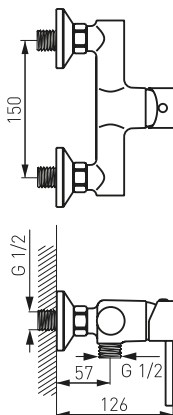

## BFI2L

Bateria umywalkowa stojąca nabladowa

- regulator ceramiczny
- montaż jednootworowy
- regulator strumienia M24x1
- obrotowa wylewka
- przyłącza elastyczne G3/8 - M10x1
- chrom

## BFI4

Bateria zlewozmywakowa stojąca

- regulator ceramiczny
- montaż jednootworowy
- regulator strumienia M18x1
- obrotowa wylewka
- przyłącza elastyczne G3/8 - M10x1
- chrom

NOWOŚĆ

## Bateria bidetowa stojąca

- regulator ceramiczny
- montaż jednocierowowy
- automatyczny korek spustowy G5/4
- regulator strumienia M24x1 z przegubem kulowym
- przyłącza elastyczne G3/8 - M10x1
- chrom

## Bateria natryskowa ścienna

- regulator ceramiczny
- montaż naścienny
- przyłącze mimośrodowe G1/2  
rozstaw 150 ± 20 mm
- podłączenie natrysku G1/2
- bez zestawu natryskowego
- chrom

BFI7P