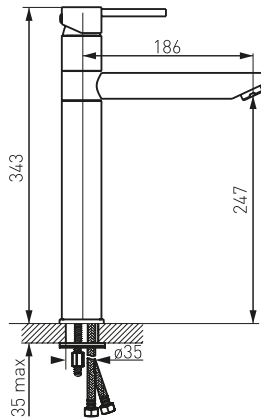

## BFI2A

Bateria umywalkowa stojąca z obrotową wylewką

- obrotowa wylewka
- regulator ceramiczny
- montaż jednootworowy
- regulator strumienia M18x1
- przyłącza elastyczne G3/8 - M10x1
- chrom

## BFI2L

Bateria umywalkowa stojąca nabladowa

- regulator ceramiczny
- montaż jednootworowy
- regulator strumienia M24x1
- obrotowa wylewka
- przyłącza elastyczne G3/8 - M10x1
- chrom

## BFI4

Bateria zlewozmywakowa stojąca

- regulator ceramiczny
- montaż jednootworowy
- regulator strumienia M18x1
- obrotowa wylewka
- przyłącza elastyczne G3/8 - M10x1
- chrom

NOWOŚĆ