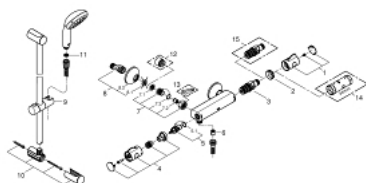

### OPIS PRODUKTU

- Colour: chrom
- elementy składowe:
  - Grotherm 800 termostatyczna bateria prysznicowa
  - (34 558 000)
  - Tempesta II zestaw prysznicowy z drążkiem 600 mm ( 27 598 001)

### ELEMENTY ZAMIENNE, kwietnia 2017 – now

- 1: Temperature control handle (Numer zamówienia 47981000)
  - 2: pierścień mocujący (Numer zamówienia 47743000)
  - 3: Głowica termostatyczna 1/2" (Numer zamówienia 47439000)
  - 4: Pokrętło odcinające (Numer zamówienia 47980000)
  - 5: Głowica ceramiczna, DN 15 (Numer zamówienia 45346000)
  - 5.1: O-ring Ø18,2 x Ø1,7 (Numer zamówienia 0392400M)
  - 6: Zawór zwrotny (Numer zamówienia 08565000)
  - 7: Zawór zwrotny (Numer zamówienia 47189000)
  - 7.1: sitko do zanieczyszczeń (Numer zamówienia 0726400M)
  - 7.2: Zawór zwrotny (Numer zamówienia 08565000)
  - 7.3: O-ring Ø17 x Ø2 (Numer zamówienia 0305500M)
  - 8: Przyłącze S (Numer zamówienia 12075000)
  - 8.1: uszczelka (Numer zamówienia 0138600M)
  - 8.2: Rozeta (Numer zamówienia 0221000M)
  - 9: Ślizgacz (Numer zamówienia 48099000)
  - 10: mocowanie drążka prysznicowego (Numer zamówienia 48098000)
  - 11: sitko (Numer zamówienia 0700200M)
  - 12: przedłużka 3/4", 20 mm (Numer zamówienia 0713000M)\*
  - 13: klucz specjalny (Numer zamówienia 19377000)\*
  - 14: klucz nasadowy (Numer zamówienia 19332000)\*
  - 15: GROHE TurboStat głowica 1/2" (Numer zamówienia 47175000)\*
- Aksesoria opcjonalne