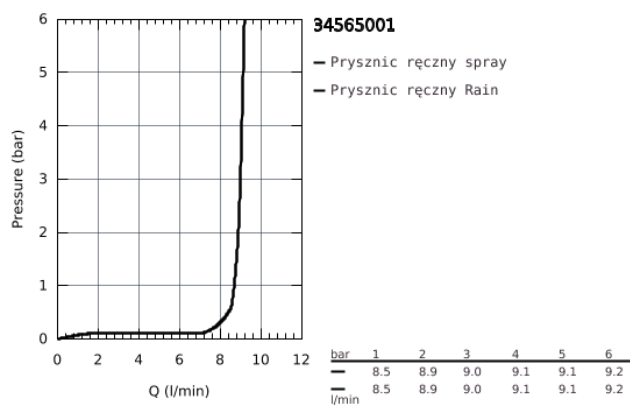

34 565 001 GROHTHERM 800 BATERIA PRYSZNICOWA Z TERMOSTATEM, DN 15 Z ZESTAWEM PRYSZNICOWYM