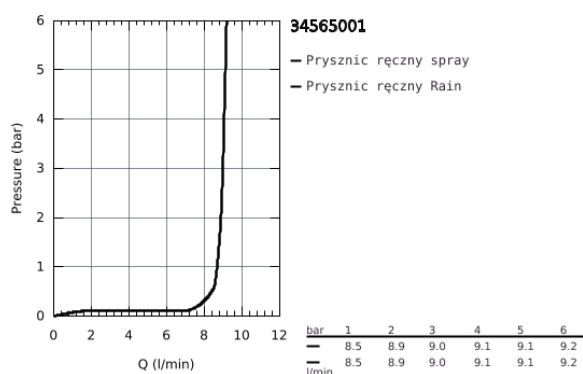

## 34 565 001 GROHTHERM 800 BATERIA PRYSZNICOWA Z TERMOSTATEM, DN 15 Z ZESTAWEM PRYSZNICOWYM

### OPIS PRODUKTU

- Colour: chrom
- elementy składowe:
  - Grotherm 800 termostatyczna bateria prysznicowa
  - (34 558 000)
  - Tempesta II zestaw prysznicowy z drążkiem 600 mm ( 27 598 001)