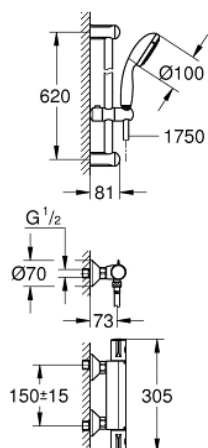

## 34 565 001 GROHTHERM 800 BATERIA PRYSZNICOWA Z TERMOSTATEM, DN 15 Z ZESTAWEM PRYSZNICOWYM

### OPIS PRODUKTU

- Colour: chrom
- elementy składowe:
  - Grotherm 800 termostatyczna bateria prysznicowa
  - (34 558 000)
  - Tempesta II zestaw prysznicowy z drążkiem 600 mm ( 27 598 001)

### 34 565 001 GROHTHERM 800 BATERIA PRYSZNICOWA Z TERMOSTATEM, DN 15 Z ZESTAWEM PRYSZNICOWYM

### ELEMENTY ZAMIENNE, kwietnia 2017 – now

- 1: Temperature control handle (Numer zamówienia 47981000)
  - 2: pierścień mocujący (Numer zamówienia 47743000)
  - 3: Głowica termostatyczna 1/2" (Numer zamówienia 47439000)
  - 4: Pokrętło odcinające (Numer zamówienia 47980000)
  - 5: Głowica ceramiczna, DN 15 (Numer zamówienia 45346000)
  - 5.1: O-ring Ø18,2 x Ø1,7 (Numer zamówienia 0392400M)
  - 6: Zawór zwrotny (Numer zamówienia 08565000)
  - 7: Zawór zwrotny (Numer zamówienia 47189000)
  - 7.1: sitko do zanieczyszczeń (Numer zamówienia 0726400M)
  - 7.2: Zawór zwrotny (Numer zamówienia 08565000)
  - 7.3: O-ring Ø17 x Ø2 (Numer zamówienia 0305500M)
  - 8: Przyłącze S (Numer zamówienia 12075000)
  - 8.1: uszczelka (Numer zamówienia 0138600M)
  - 8.2: Rozeta (Numer zamówienia 0221000M)
  - 9: Ślizgacz (Numer zamówienia 48099000)
  - 10: mocowanie drążka prysznicowego (Numer zamówienia 48098000)
  - 11: sitko (Numer zamówienia 0700200M)
  - 12: przedłużka 3/4", 20 mm (Numer zamówienia 0713000M)\*
  - 13: klucz specjalny (Numer zamówienia 19377000)\*
  - 14: klucz nasadowy (Numer zamówienia 19332000)\*
  - 15: GROHE TurboStat głowica 1/2" (Numer zamówienia 47175000)\*
- Aksesoria opcjonalne