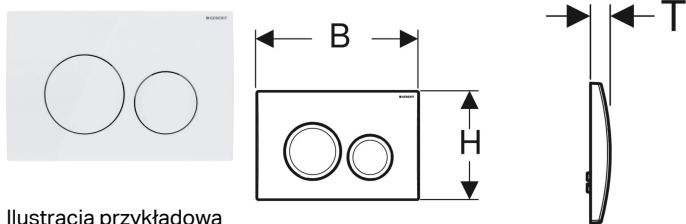

Przycisk uruchamiający Geberit Delta20 do spłukiwania dwudzielnego

Ilustracja przykładowa

Przeznaczenie

- Do uruchamiania spłukiwania w spłuczkach podtynkowych Delta

Dane techniczne

Siła nacisku | < 20 N

Właściwości

- Uruchamianie z przodu

Zakres dostawy

- Ramka mocująca
- 2 popychacze
- Elementy mocujące

Nr art.	Kolor / powierzchnia	Materiał	B	H	T
115.127.11.1	Biały	Tworzywo sztuczne	24.6 cm	16.4 cm	2.3 cm
115.127.21.1	Chrom błyszczący	Tworzywo sztuczne	24.6 cm	16.4 cm	2.3 cm
115.127.46.1	Chrom matowy	Tworzywo sztuczne	24.6 cm	16.4 cm	2.3 cm