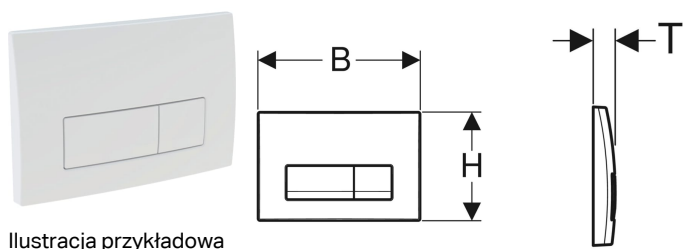

## Przycisk uruchamiający Geberit Delta50 do spłukiwania dwudzielnego

Ilustracja przykładowa

### Przeznaczenie

- Do uruchamiania spłukiwania w spłuczkach podtynkowych Delta

### Zakres dostawy

- Ramka mocująca
- 2 popychacze
- Elementy mocujące

Nr art.	Kolor / powierzchnia	Materiał	B	H	T	
115.119.11.1	Biały	Tworzywo sztuczne	24.6 cm	16.4 cm	2.3 cm	
115.119.21.1	Chrom błyszczący	Tworzywo sztuczne	24.6 cm	16.4 cm	2.3 cm	
115.119.46.1	Chrom matowy	Tworzywo sztuczne	24.6 cm	16.4 cm	2.3 cm	
115.119.DW.1	Czarny	Tworzywo sztuczne	24.6 cm	16.4 cm	2.3 cm	
115.119.14.1	Czarny mat	Tworzywo sztuczne	24.6 cm	16.4 cm	2.3 cm	Nowy