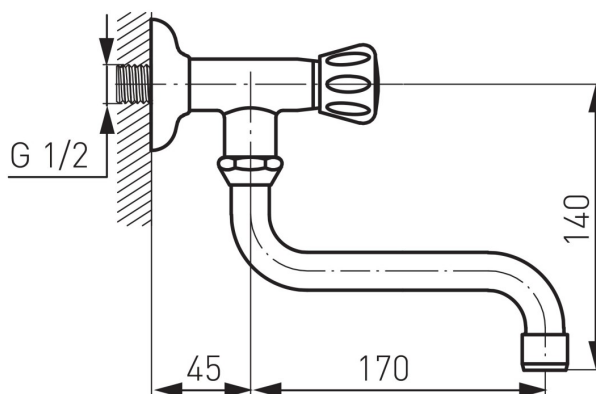

## Bateria/zawór umywalkowa ścienna

Cena brutto: **158,67 zł**

**Materiał uchwytu:** ZnAl

**Styl:** retro

**Typ baterii:** jednouchwytowa

**Element sterujący:** głowica suwakowa

**Kolor wylewki:** chrom

**Konserwacja produktu:** postępować zgodnie z instrukcją obsługi

**Liczba otworów montażowych:** 1

**Materiał korpusu/materiał wykonania:** mosiądz

**Montaż:** naścienny

**Sposób pakowania jednostkowego:** pudełko

**Temperatura wody [°C] maks.:** 90

**Typ powłoki:** połysk

**Wymiar aeratora:** regulator strumienia M22x1

**Zasięg wylewki [mm]:** 215