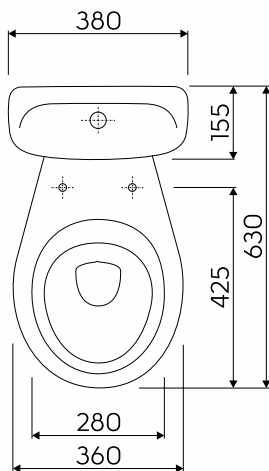

IDOL

ZESTAW WC KOMPAKT

Zestaw WC kompakt
składający się z:

- Miska kompaktowa lejowa
z odpływem pionowym

Numer: **M13201000**

Waga: 15,5 kg

- Spłuczka z armaturą 6/31

Numer: **M14020000**

Waga: 10 kg

Informacje dodatkowe:

Do kompletowania z deską 10113, 10131,
10134, K90116, K90118.