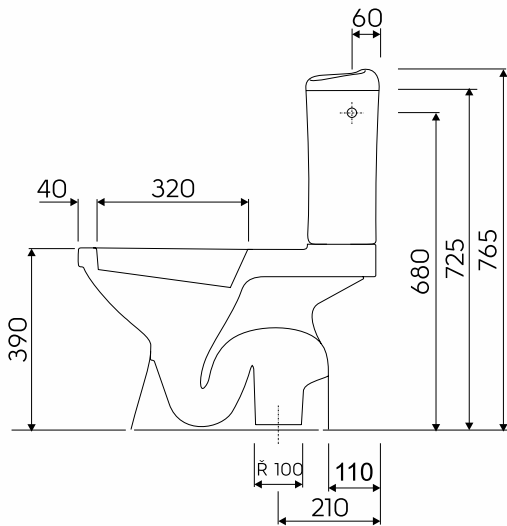

IDOL

ZESTAW WC KOMPAKT

Zestaw WC kompakt
składający się z:

- Miska kompaktowa lejowa
z odpływem pionowym

Numer: **M13201000**

Waga: 15,5 kg

- Spłuczka z armaturą 6/31

Numer: **M14020000**

Waga: 10 kg

Informacje dodatkowe:

Do kompletowania z deską 10113, 10131,
10134, K90116, K90118.