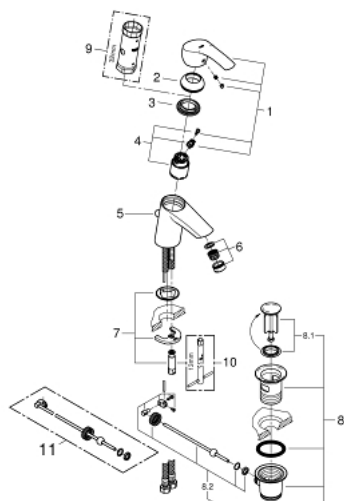

33 265 002 EUROSMART BATERIA UMYWALKOWA, ROZMIAR S

OPIS PRODUKTU

- Colour: chrom
- montaż jednootworowy
- metalowa dźwignia
- GROHE SilkMove głowica ceramiczna 35 mm
- regulowany ogranicznik strumienia przepływu
- z ogranicznikiem temperatury
- GROHE Long-Life wykończenie
- GROHE Water Saving perlator 5,7 l/min
- GROHE FastFixation system szybkiego montażu
- metalowy zestaw odpływowy z drążkiem pociągającym 1 1/4"
- giętkie węże przyłączeniowe

33 265 002 EUROSMART BATERIA UMYWALKOWA, ROZMIAR S

33 265 002 EUROSMART BATERIA UMYWALKOWA, ROZMIAR S

ELEMENTY ZAMIENNE, października 2013 – now

- 1: dźwignia kompletna (Numer zamówienia 46897000)
 - 2: nakładka (Numer zamówienia 46492000)
 - 3: Screw coupling (Numer zamówienia 46460000)
 - 4: Głowica (Numer zamówienia 46374000)
 - 5: Drążek pociągany (Numer zamówienia 06329000)
 - 6: Perlator (Numer zamówienia 48159000)
 - 7: Przeciwzłącze śrubowe (Numer zamówienia 46671000)
 - 8: Zestaw odpływowy 1 1/4" (Numer zamówienia 28910000)
 - 8.1: Korek (Numer zamówienia 07182000)
 - 8.2: drążek mimośrodowy (Numer zamówienia 07052000)
 - 9: klucz nasadowy (Numer zamówienia 19332000)*
 - 10: klucz nasadowy (Numer zamówienia 19017000)*
 - 11: drążek mimośrodowy (Numer zamówienia 07341000)*
- Aksesoria opcjonalne