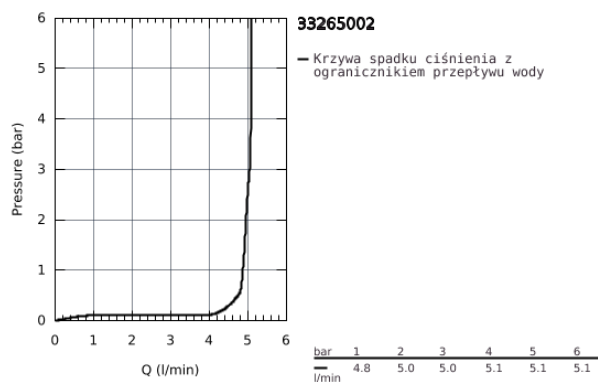

33 265 002 EUROSMART BATERIA UMYWALKOWA, ROZMIAR S

OPIS PRODUKTU

- Colour: chrom
- montaż jednootworowy
- metalowa dźwignia
- GROHE SilkMove głowica ceramiczna 35 mm
- regulowany ogranicznik strumienia przepływu
- z ogranicznikiem temperatury
- GROHE Long-Life wykończenie
- GROHE Water Saving perlator 5,7 l/min
- GROHE FastFixation system szybkiego montażu
- metalowy zestaw odpływowy z drążkiem pociągającym 1 1/4"
- giętkie węże przyłączeniowe

33 265 002 EUROSMART BATERIA UMYWALKOWA, ROZMIAR S

33 265 002 EUROSMART BATERIA UMYWALKOWA, ROZMIAR S

ELEMENTY ZAMIENNE, października 2013 – now

- 1: dźwignia kompletna (Numer zamówienia 46897000)
 - 2: nakładka (Numer zamówienia 46492000)
 - 3: Screw coupling (Numer zamówienia 46460000)
 - 4: Głowica (Numer zamówienia 46374000)
 - 5: Drążek pociągany (Numer zamówienia 06329000)
 - 6: Perlator (Numer zamówienia 48159000)
 - 7: Przeciwzłącze śrubowe (Numer zamówienia 46671000)
 - 8: Zestaw odpływowy 1 1/4" (Numer zamówienia 28910000)
 - 8.1: Korek (Numer zamówienia 07182000)
 - 8.2: drążek mimośrodowy (Numer zamówienia 07052000)
 - 9: klucz nasadowy (Numer zamówienia 19332000)*
 - 10: klucz nasadowy (Numer zamówienia 19017000)*
 - 11: drążek mimośrodowy (Numer zamówienia 07341000)*
- Aksesoria opcjonalne