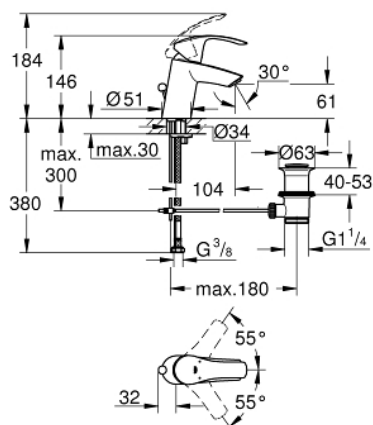

33 265 002 EUROSMART BATERIA UMYWALKOWA, ROZMIAR S

OPIS PRODUKTU

- Colour: chrom
- montaż jednootworowy
- metalowa dźwignia
- GROHE SilkMove głowica ceramiczna 35 mm
- regulowany ogranicznik strumienia przepływu
- z ogranicznikiem temperatury
- GROHE Long-Life wykończenie
- GROHE Water Saving perlator 5,7 l/min
- GROHE FastFixation system szybkiego montażu
- metalowy zestaw odpływowy z drążkiem pociągającym 1 1/4"
- giętkie węże przyłączeniowe

33 265 002 EUROSMART BATERIA UMYWALKOWA, ROZMIAR S

33 265 002 EUROSMART BATERIA UMYWALKOWA, ROZMIAR S

ELEMENTY ZAMIENNE, października 2013 – now

- 1: dźwignia kompletna (Numer zamówienia 46897000)
 - 2: nakładka (Numer zamówienia 46492000)
 - 3: Screw coupling (Numer zamówienia 46460000)
 - 4: Głowica (Numer zamówienia 46374000)
 - 5: Drążek pociągany (Numer zamówienia 06329000)
 - 6: Perlator (Numer zamówienia 48159000)
 - 7: Przeciwzłącze śrubowe (Numer zamówienia 46671000)
 - 8: Zestaw odpływowy 1 1/4" (Numer zamówienia 28910000)
 - 8.1: Korek (Numer zamówienia 07182000)
 - 8.2: drążek mimośrodowy (Numer zamówienia 07052000)
 - 9: klucz nasadowy (Numer zamówienia 19332000)*
 - 10: klucz nasadowy (Numer zamówienia 19017000)*
 - 11: drążek mimośrodowy (Numer zamówienia 07341000)*
- Aksesoria opcjonalne