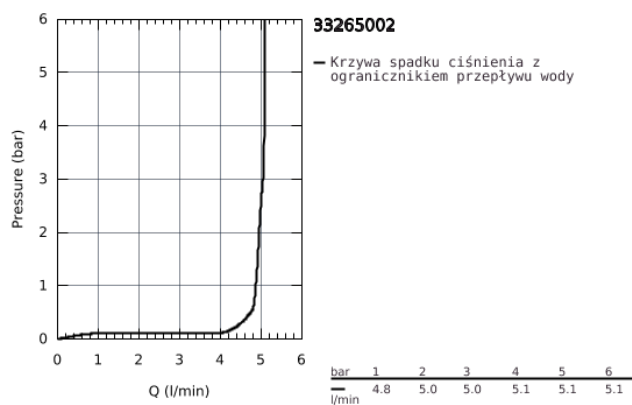

33 265 002 EUROSMART BATERIA UMYWALKOWA, ROZMIAR S

OPIS PRODUKTU

- Colour: chrom
- montaż jednootworowy
- metalowa dźwignia
- GROHE SilkMove głowica ceramiczna 35 mm
- regulowany ogranicznik strumienia przepływu
- z ogranicznikiem temperatury
- GROHE Long-Life wykończenie
- GROHE Water Saving perlator 5,7 l/min
- GROHE FastFixation system szybkiego montażu
- metalowy zestaw odpływowy z drążkiem pociągającym 1 1/4"
- giętkie węże przyłączeniowe

33 265 002 EUROSMART BATERIA UMYWALKOWA, ROZMIAR S

33 265 002 EUROSMART BATERIA UMYWALKOWA, ROZMIAR S

ELEMENTY ZAMIENNE, października 2013 – now

- 1: dźwignia kompletna (Numer zamówienia 46897000)
 - 2: nakładka (Numer zamówienia 46492000)
 - 3: Screw coupling (Numer zamówienia 46460000)
 - 4: Głowica (Numer zamówienia 46374000)
 - 5: Drążek pociągany (Numer zamówienia 06329000)
 - 6: Perlator (Numer zamówienia 48159000)
 - 7: Przeciwzłącze śrubowe (Numer zamówienia 46671000)
 - 8: Zestaw odpływowy 1 1/4" (Numer zamówienia 28910000)
 - 8.1: Korek (Numer zamówienia 07182000)
 - 8.2: drążek mimośrodowy (Numer zamówienia 07052000)
 - 9: klucz nasadowy (Numer zamówienia 19332000)*
 - 10: klucz nasadowy (Numer zamówienia 19017000)*
 - 11: drążek mimośrodowy (Numer zamówienia 07341000)*
- Aksesoria opcjonalne