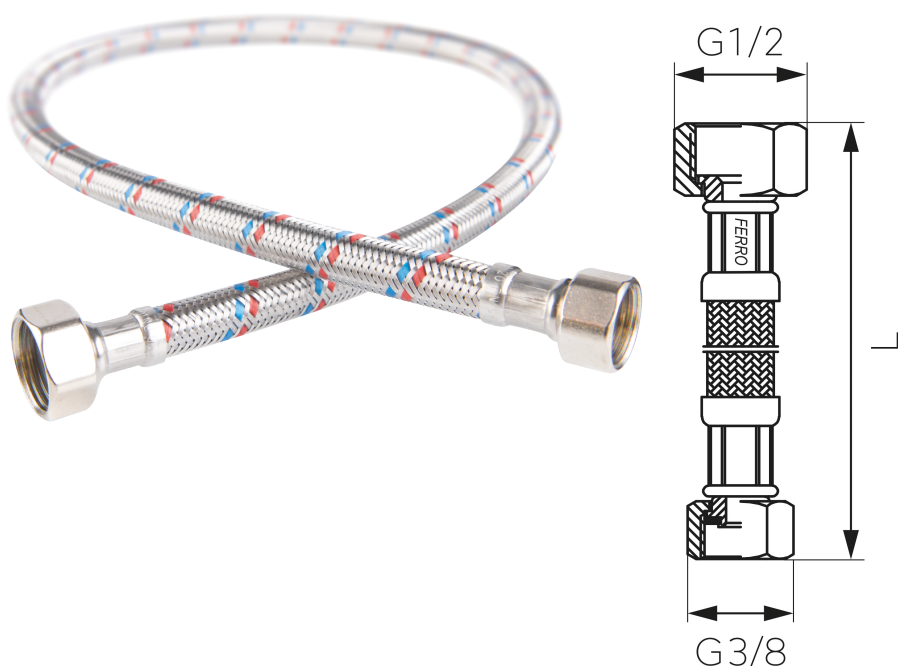

Wąż przyłączeniowy nakrętno-nakrętny 1/2"x3/8"**Warianty:**

Symbol	Długość L [cm]	Przyłącze	Cena brutto
PWS811	20	1/2" x 3/8"	16,24 zł
PWS82	30	1/2" x 3/8"	16,91 zł
PWS83	40	1/2" x 3/8"	20,79 zł
PWS84	50	1/2" x 3/8"	22,14 zł
PWS85	60	1/2" x 3/8"	23,62 zł
PWS86	80	1/2" x 3/8"	27,18 zł
PWS87	100	1/2" x 3/8"	29,40 zł

Kod kreskowy: opakowanie z kodem kreskowym umożliwiającym sprzedaż detaliczną

Materiał oplotu: stal odporna na korozję

Rodzaj przyłączenia: nakrętno-nakrętny

Obszar zastosowania: instalacje wodne