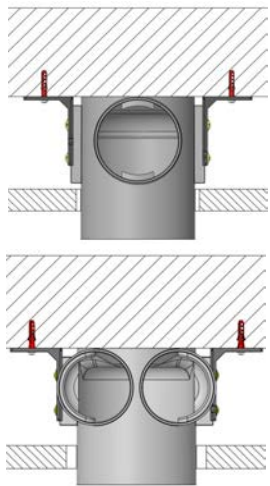

V4

1

2

i

3

4

5

6

7.1

7.2

8

i

DN125: min. Ø 130mm

990 322 093

DN75 - min. 115
DN90 - min. 130

min. 30