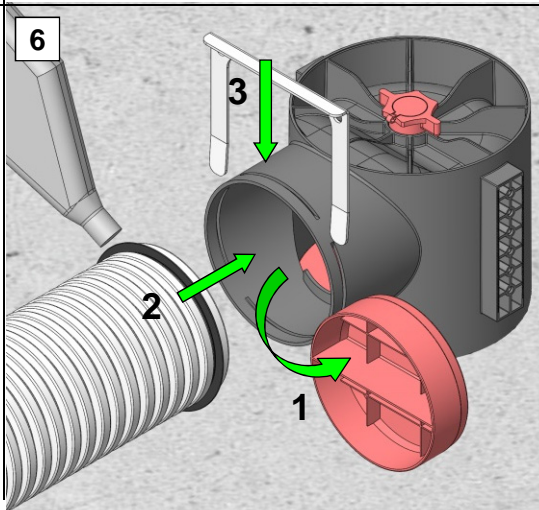

---

Skrzynka rozprężna TVA-P

---

---

Instrukcja montażu

---

ARTIKEL-Nr.	990 326 121	990 326 122	990 326 125	990 326 126
	DN125 / H150 / 2x D75	DN 125 / H165 / 1x D90	DN 125 / H385 / 2x D75	DN 125 / H400 / 1x D90

V1 	 990 326 127 konieczne	 990 326 127 konieczne		
V2 				
V4 				
V5 				
V6 				

<b>Aksesoria</b> 	<b>Części zamienne</b> 	
990 326 127	990 326 128	

9

10

11

12

i

V2