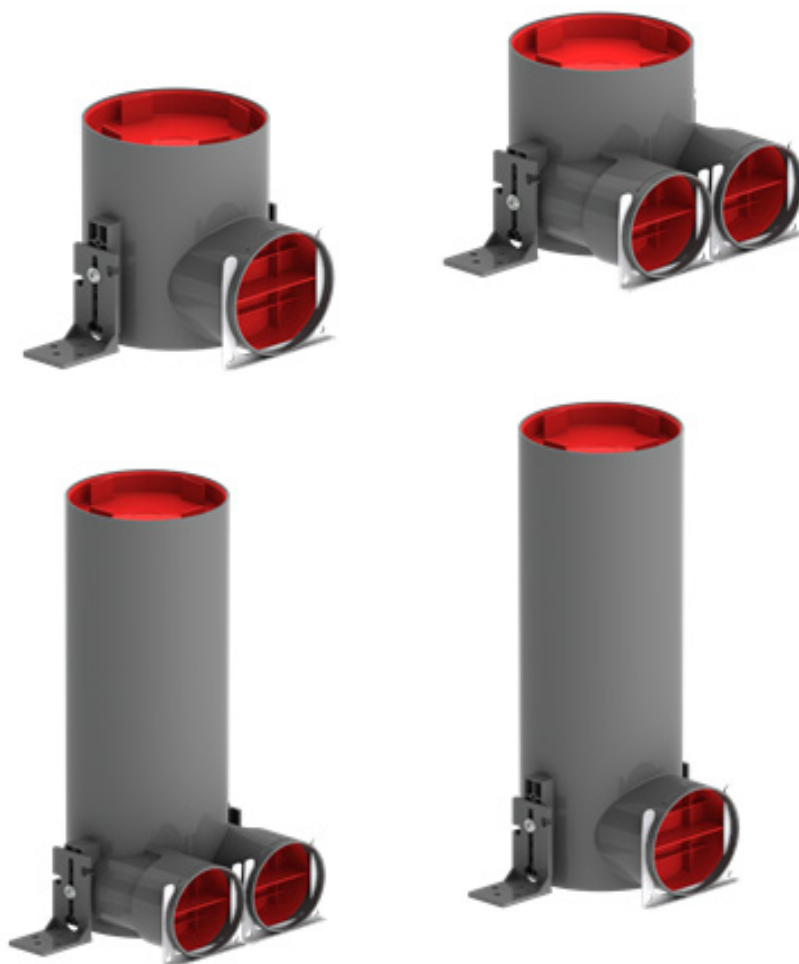

---

Skrzynka rozprężna TVA-P

---

---

Instrukcja montażu

---

ARTIKEL-Nr.	990 326 121	990 326 122	990 326 125	990 326 126
	DN125 / H150 / 2x D75	DN 125 / H165 / 1x D90	DN 125 / H385 / 2x D75	DN 125 / H400 / 1x D90

V1 	 990 326 127 konieczne	 990 326 127 konieczne		
V2 				
V4 				
V5 				
V6 				

<b>Aksesoria</b> 	<b>Części zamienne</b> 	
990 326 127	990 326 128	

9

10

11

12

i

V2