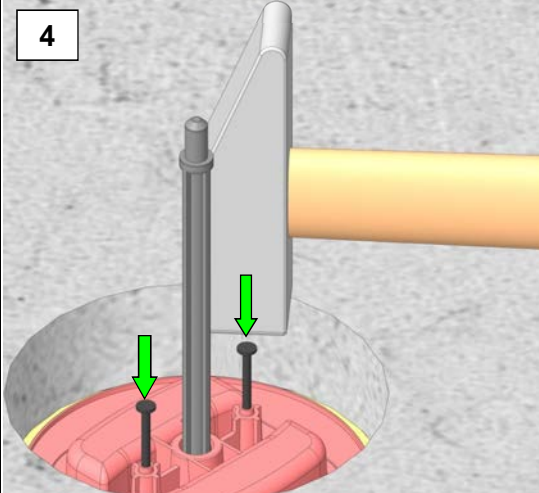

---

Skrzynka rozprężna TVA-P

---

---

Instrukcja montażu

---

ARTIKEL-Nr.	990 326 121	990 326 122	990 326 125	990 326 126
	DN125 / H150 / 2x D75	DN 125 / H165 / 1x D90	DN 125 / H385 / 2x D75	DN 125 / H400 / 1x D90

V1 	 990 326 127 konieczne	 990 326 127 konieczne		
V2 				
V4 				
V5 				
V6 				

<b>Aksesoria</b> 	<b>Części zamienne</b> 	
990 326 127	990 326 128	

9

10

11

12

i

V2