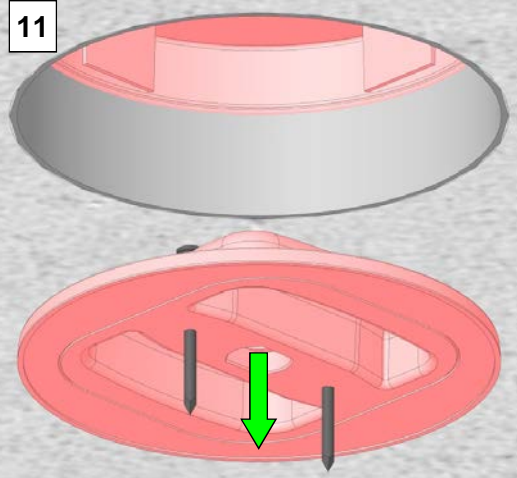

---

Skrzynka rozprężna TVA-P

---

---

Instrukcja montażu

---

ARTIKEL-Nr.	990 326 121	990 326 122	990 326 125	990 326 126
	DN125 / H150 / 2x D75	DN 125 / H165 / 1x D90	DN 125 / H385 / 2x D75	DN 125 / H400 / 1x D90

V1 	 990 326 127 konieczne	 990 326 127 konieczne		
V2 				
V4 				
V5 				
V6 				

<b>Aksesoria</b> 	<b>Części zamienne</b> 	
990 326 127	990 326 128	

9

10

11

12

i

V2