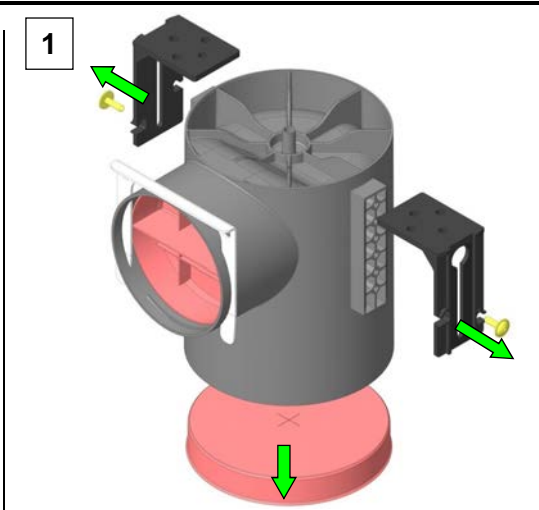

---

Skrzynka rozprężna TVA-P

---

---

Instrukcja montażu

---

ARTIKEL-Nr.	990 326 121	990 326 122	990 326 125	990 326 126
	DN125 / H150 / 2x D75	DN 125 / H165 / 1x D90	DN 125 / H385 / 2x D75	DN 125 / H400 / 1x D90

V1 	 990 326 127 konieczne	 990 326 127 konieczne		
V2 				
V4 				
V5 				
V6 				

<b>Aksesoria</b> 	<b>Części zamienne</b> 	
990 326 127	990 326 128	

9

10

11

12

i

V2