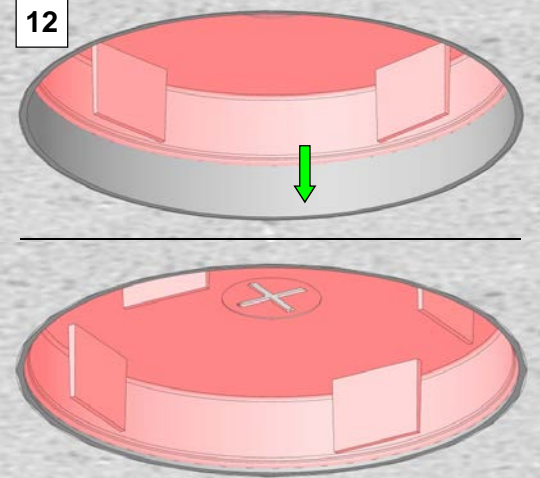

---

Skrzynka rozprężna TVA-P

---

---

Instrukcja montażu

---

ARTIKEL-Nr.	990 326 121	990 326 122	990 326 125	990 326 126
	DN125 / H150 / 2x D75	DN 125 / H165 / 1x D90	DN 125 / H385 / 2x D75	DN 125 / H400 / 1x D90

V1 	 990 326 127 konieczne	 990 326 127 konieczne		
V2 				
V4 				
V5 				
V6 				

<b>Aksesoria</b> 	<b>Części zamienne</b> 	
990 326 127	990 326 128	

9

10

11

12

i

V2