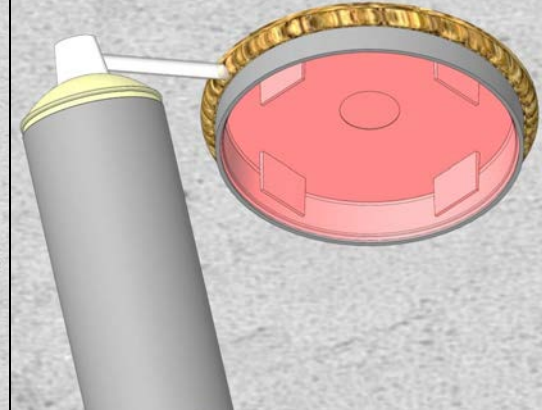

---

Skrzynka rozprężna TVA-P

---

---

Instrukcja montażu

---

ARTIKEL-Nr.	990 326 121	990 326 122	990 326 125	990 326 126
	DN125 / H150 / 2x D75	DN 125 / H165 / 1x D90	DN 125 / H385 / 2x D75	DN 125 / H400 / 1x D90

1

2

3

4

5

6

7

8