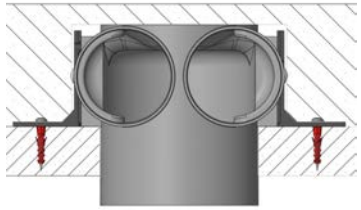

---

Skrzynka rozprężna TVA-P

---

---

Instrukcja montażu

---

ARTIKEL-Nr.	990 326 121	990 326 122	990 326 125	990 326 126
	DN125 / H150 / 2x D75	DN 125 / H165 / 1x D90	DN 125 / H385 / 2x D75	DN 125 / H400 / 1x D90

V1 	 990 326 127 konieczne	 990 326 127 konieczne		
V2 				
V4 				
V5 				
V6 				

<b>Aksesoria</b> 	<b>Części zamienne</b> 	
990 326 127	990 326 128	

9

10

11

12

i

V2