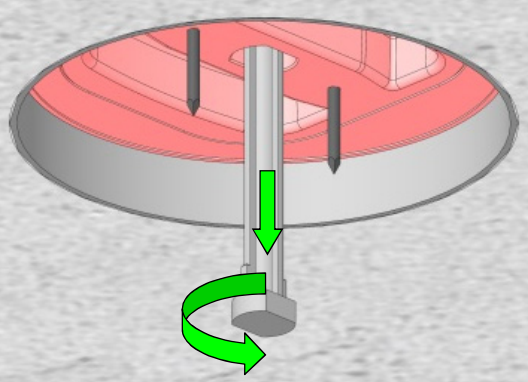

---

Skrzynka rozprężna TVA-P

---

---

Instrukcja montażu

---

ARTIKEL-Nr.	990 326 121	990 326 122	990 326 125	990 326 126
	DN125 / H150 / 2x D75	DN 125 / H165 / 1x D90	DN 125 / H385 / 2x D75	DN 125 / H400 / 1x D90

V1 	 990 326 127 konieczne	 990 326 127 konieczne		
V2 				
V4 				
V5 				
V6 				

<b>Aksesoria</b> 	<b>Części zamienne</b> 	
990 326 127	990 326 128	

9

10

11

12

i

V2