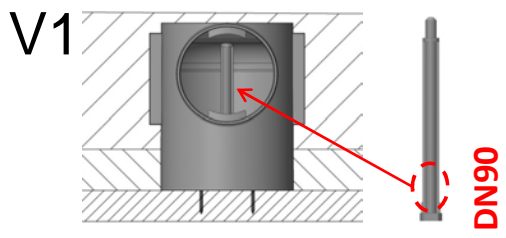

---

Skrzynka rozprężna TVA-P

---

---

Instrukcja montażu

---

ARTIKEL-Nr.	990 326 121	990 326 122	990 326 125	990 326 126
	DN125 / H150 / 2x D75	DN 125 / H165 / 1x D90	DN 125 / H385 / 2x D75	DN 125 / H400 / 1x D90

V1 	 990 326 127 konieczne	 990 326 127 konieczne		
V2 				
V4 				
V5 				
V6 				

<b>Aksesoria</b> 	<b>Części zamienne</b> 	
990 326 127	990 326 128	

9

10

11

12

i

V2