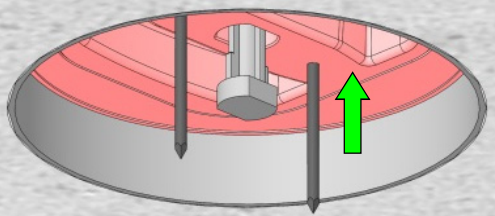

---

Skrzynka rozprężna TVA-P

---

---

Instrukcja montażu

---

ARTIKEL-Nr.	990 326 121	990 326 122	990 326 125	990 326 126
	DN125 / H150 / 2x D75	DN 125 / H165 / 1x D90	DN 125 / H385 / 2x D75	DN 125 / H400 / 1x D90

V1 	 990 326 127 konieczne	 990 326 127 konieczne		
V2 				
V4 				
V5 				
V6 				

<b>Aksesoria</b> 	<b>Części zamienne</b> 	
990 326 127	990 326 128	

9

10

11

12

i

V2

1

2

3

4

5

6

7

8