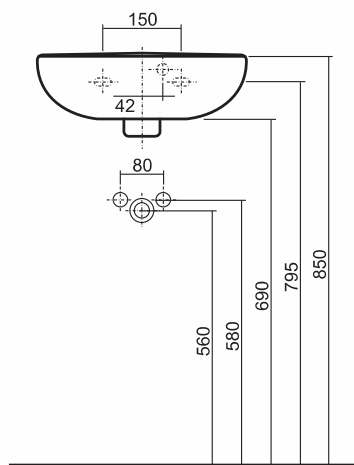

REKORD UMYWALKA

Umywalka 40 cm,
z otworem, z przelewem.

Numer: **K92140000**

Waga: 7 kg

Wymiary: 40 x 33 cm

Informacje dodatkowe:

Mocowana na śrubach.