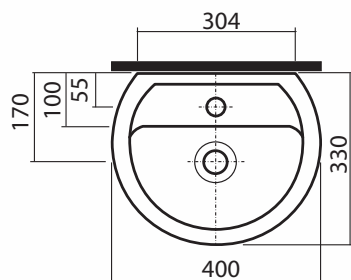

REKORD UMYWALKA

Umywalka 40 cm,
z otworem, z przelewem.

Numer: **K92140000**

Waga: 7 kg

Wymiary: 40 x 33 cm

Informacje dodatkowe:

Mocowana na śrubach.