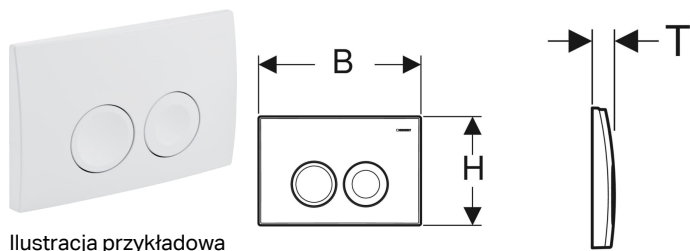

Przycisk uruchamiający Geberit Delta25 do spłukiwania dwudzielnego

Ilustracja przykładowa

Przeznaczenie

- Do uruchamiania spłukiwania w spłuczkach podtynkowych Delta

Dane techniczne

Siła nacisku | < 20 N

Właściwości

- Uruchamianie z przodu

Zakres dostawy

- Ramka mocująca
- 2 popychacze
- Elementy mocujące

Nr art.	Kolor / powierzchnia	Materiał	B	H	T
115.125.11.5	Biały	Tworzywo sztuczne	24.6 cm	16.4 cm	3.1 cm
115.125.21.5	Chrom błyszczący	Tworzywo sztuczne	24.6 cm	16.4 cm	3.1 cm
115.125.46.5	Chrom matowy	Tworzywo sztuczne	24.6 cm	16.4 cm	3.1 cm

Akcesoria

- Zestaw przedłużek Geberit do spłuczek podtynkowych Delta i Twinline